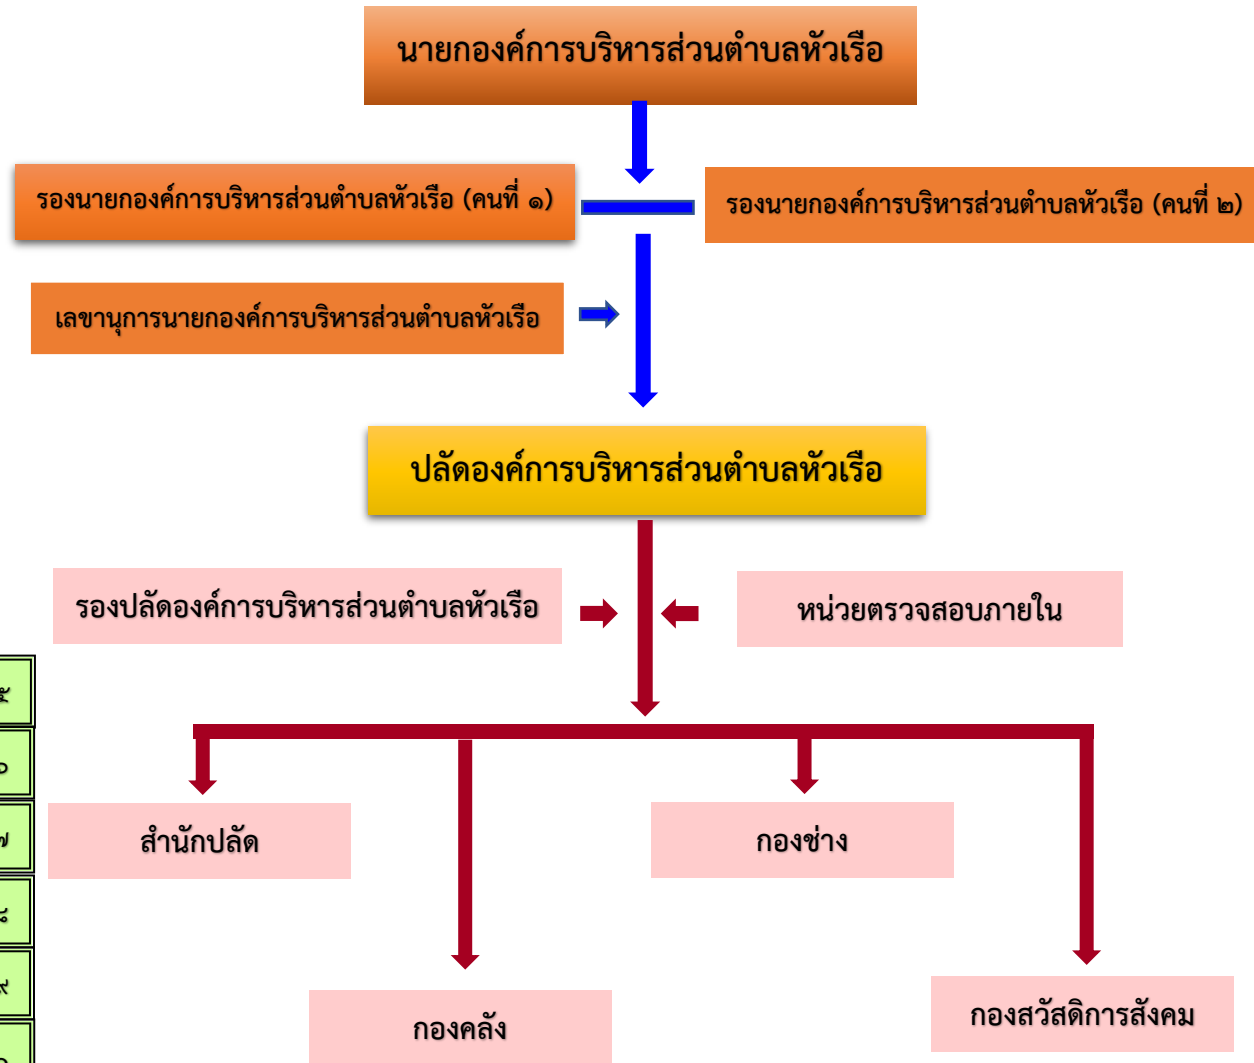

โครงสร้างองค์กร / หน่วยงาน / ส่วนราชการ (องค์การบริหารส่วนตำบลหัวเรือ ประเภทสามัญ)  
องค์การบริหารส่วนตำบลหัวเรือ อำเภอลำปำ จังหวัดมหาสารคาม

# โครงสร้างการกำหนดส่วนราชการตามแผนอัตรากำลัง ๓ ปี

## โครงสร้างส่วนราชการ

# โครงสร้างสำนักปลัด