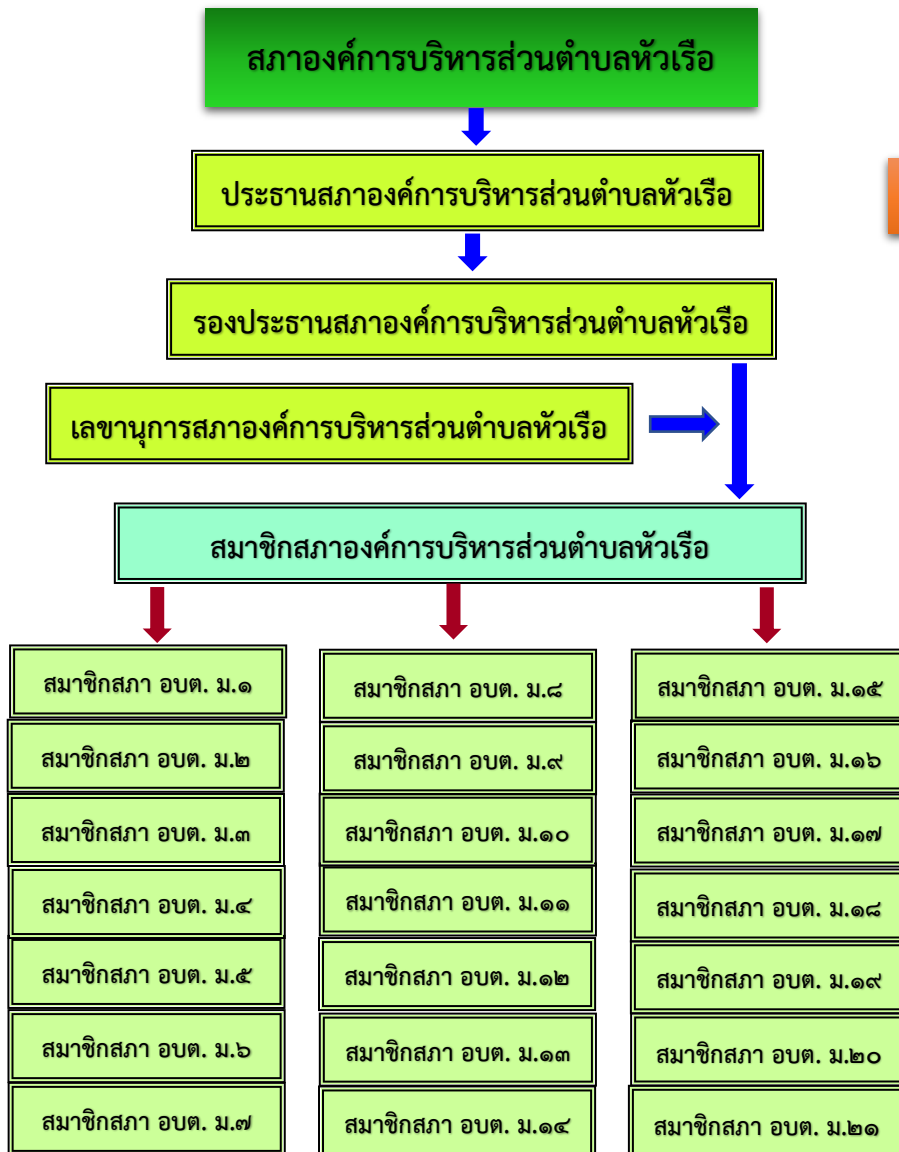

โครงสร้างองค์กร / หน่วยงาน / ส่วนราชการ (องค์การบริหารส่วนตำบลหัวเรือ ประเภทสามัญ)  
องค์การบริหารส่วนตำบลหัวเรือ อำเภอลำปำ จังหวัดมหาสารคาม

# โครงสร้างการกำหนดส่วนราชการตามแผนอัตรากำลัง ๓ ปี

## โครงสร้างส่วนราชการ