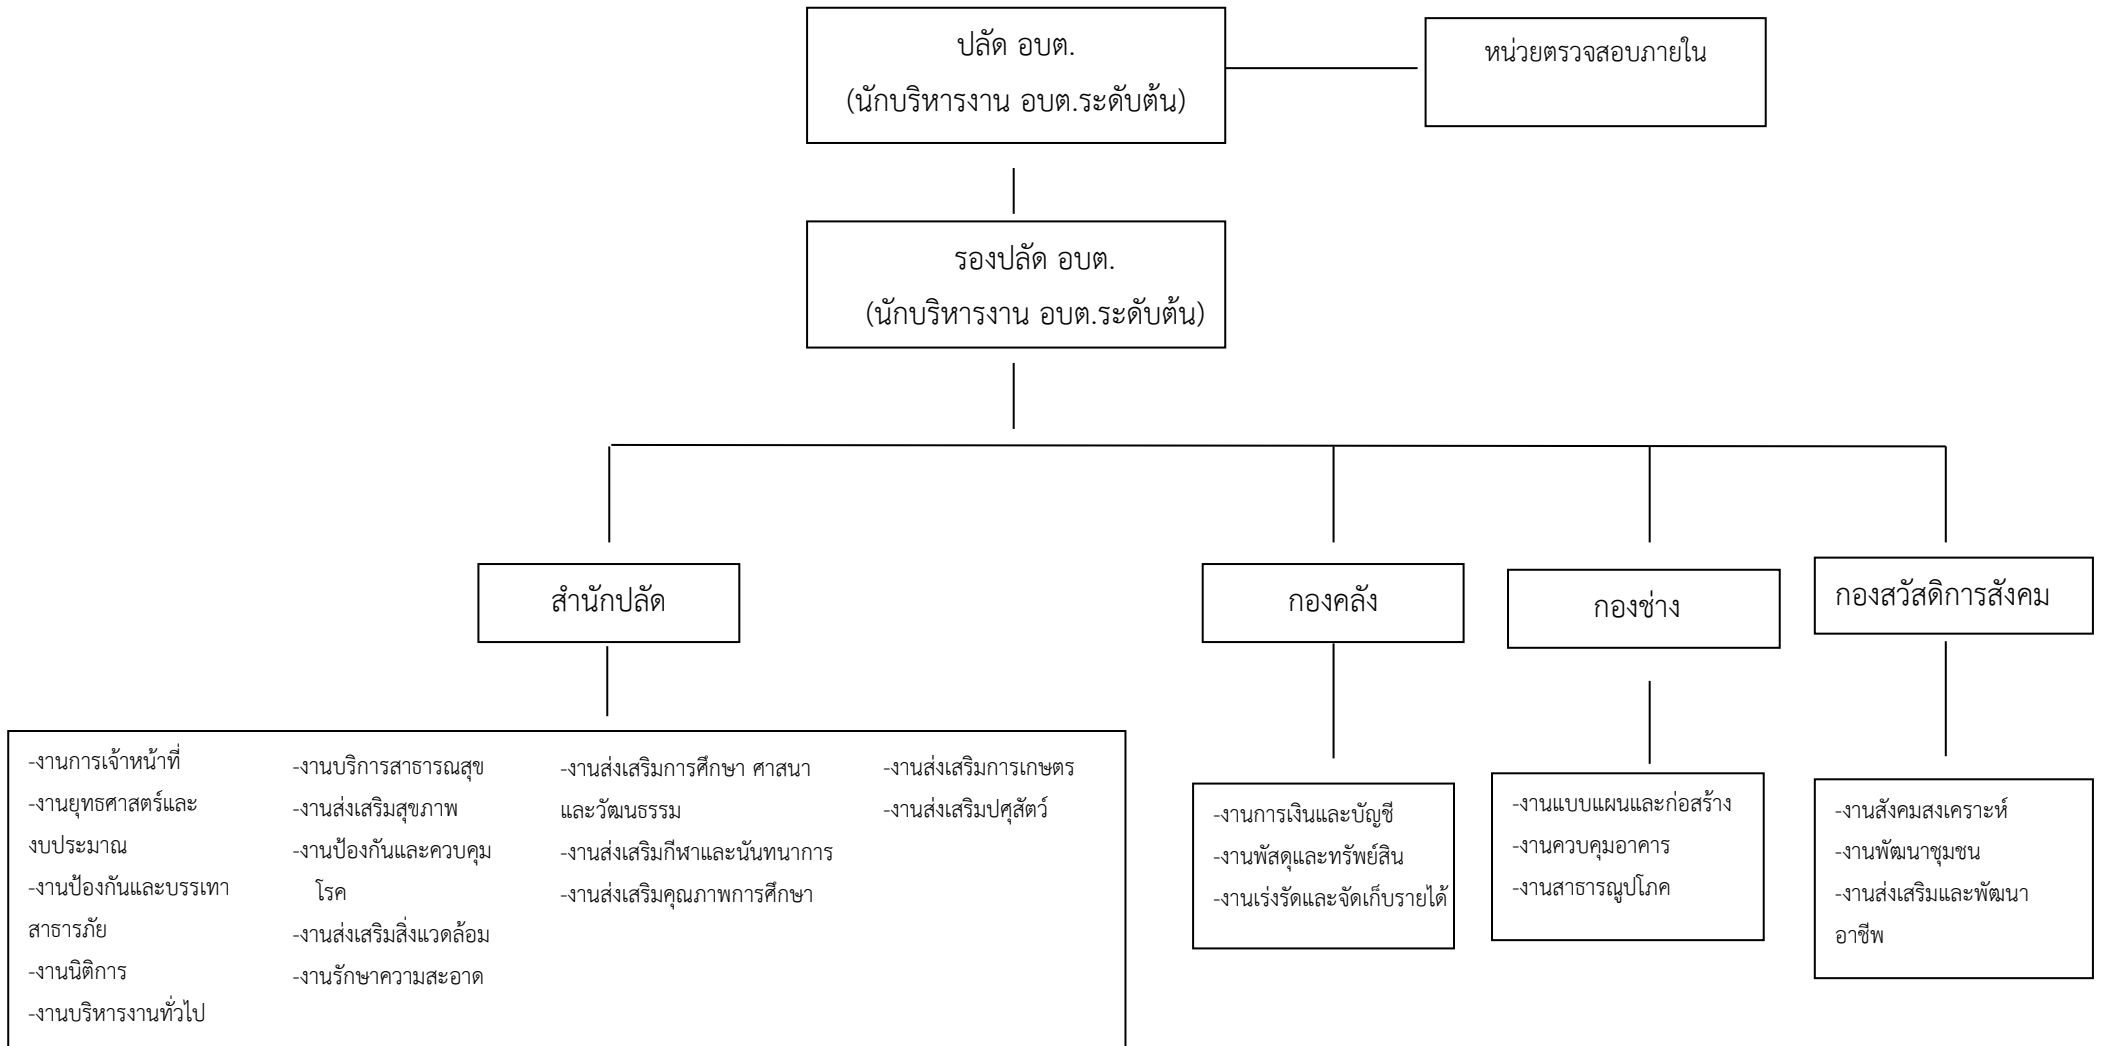

โครงสร้างองค์กร / หน่วยงาน / ส่วนราชการ (องค์การบริหารส่วนตำบลหัวเรือ ประเภทสามัญ)  
องค์การบริหารส่วนตำบลหัวเรือ อำเภอลำปำ จังหวัดมหาสารคาม

# โครงสร้างการกำหนดส่วนราชการตามแผนอัตรากำลัง ๓ ปี

## โครงสร้างส่วนราชการ

## พนักงานเจ้าทั่วไป

- ๑.ภารโรง (๑)
- ๒.คนงาน (๑)
- ๓.พนักงานขับรถยนต์ (๑)