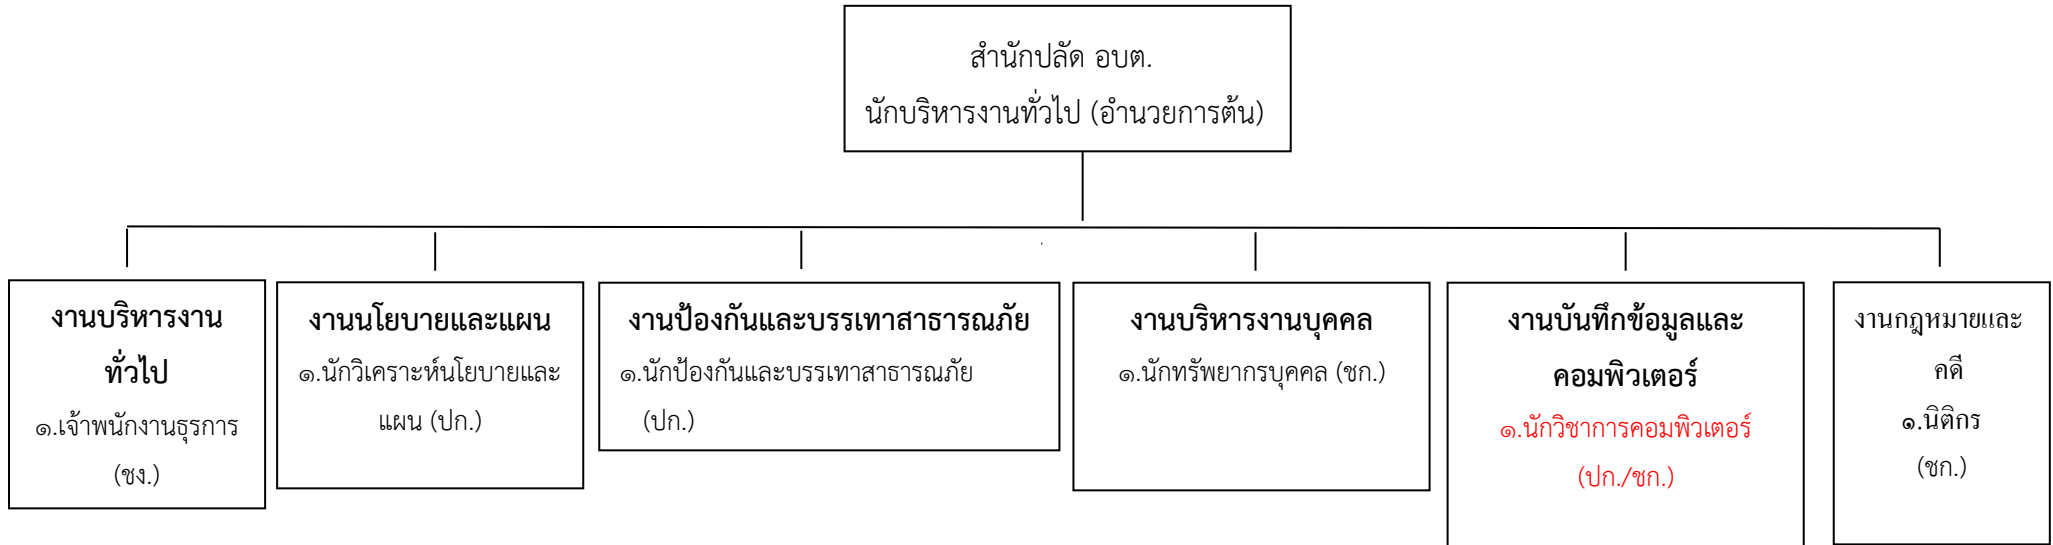

โครงสร้างสำนักปลัด

พนักงานจ้างตามภารกิจ

๑. ผช.เจ้าพนักงานธุรการ (๒)

พนักงานจ้างภารกิจ

๑. ผช.นักวิเคราะห์นโยบายและแผน (๑)

พนักงานจ้างภารกิจ

๑. ผช.จพง.ป้องกันฯ(๑)

พนักงานเจ้าทั่วไป

- ๑.ภารโรง (๑)
- ๒.คนงาน (๑)
- ๓.พนักงานขับรถยนต์ (๑)